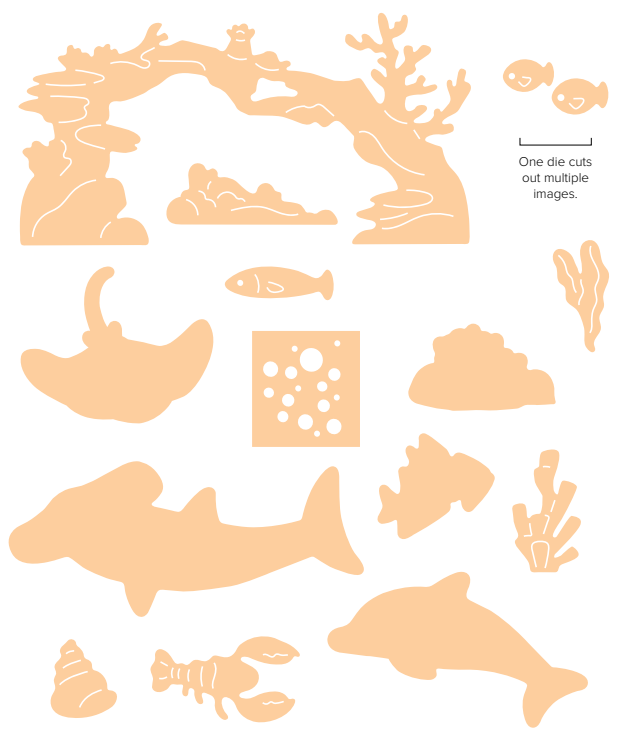

KEEPING TABS DIE • 163539 | \$16.50
1 die

OR

KEEPING TABS PUNCH • 163538 | \$32.00
1 punch

10%
BUNDLED SAVINGS

friendly fins bundle

163589 | \$72.00 \$64.75 • EN FR • Stamp Set + Dies

BUNDLES

FRIENDLY FINS STAMP SET • 163583 | \$33.00
15 photopolymer stamps • EN FR