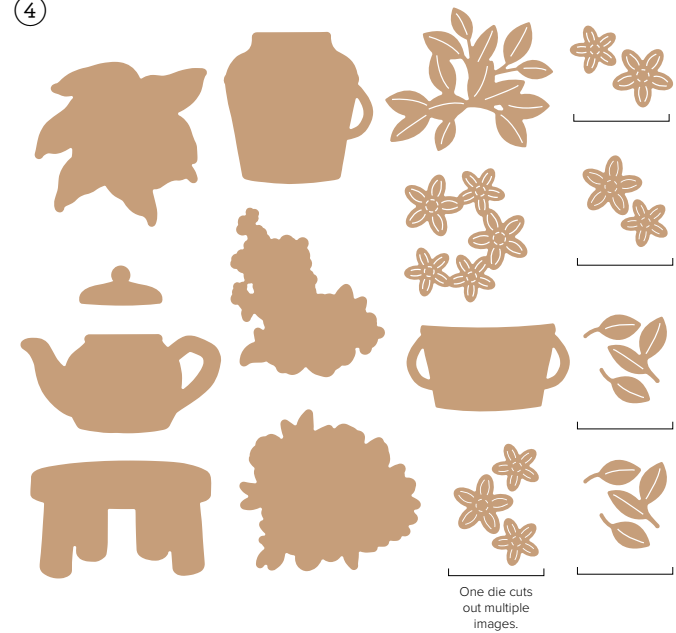

country woods

SUITE COLLECTION • 163418 | $209.25 • **EN** **FR**

1

2

3

4

PETAL PINK

POOL PARTY

MISTY MOONLIGHT

PECAN PIE

BASIC BEIGE

SMOKY SLATE